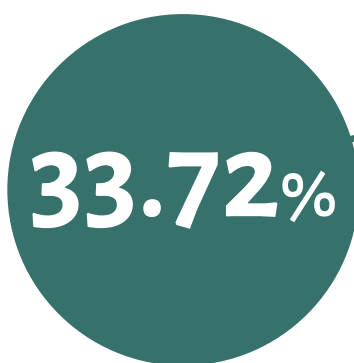

TIPOS DE VEGETACIÓN (2014)

BOSQUE TEMPLADO