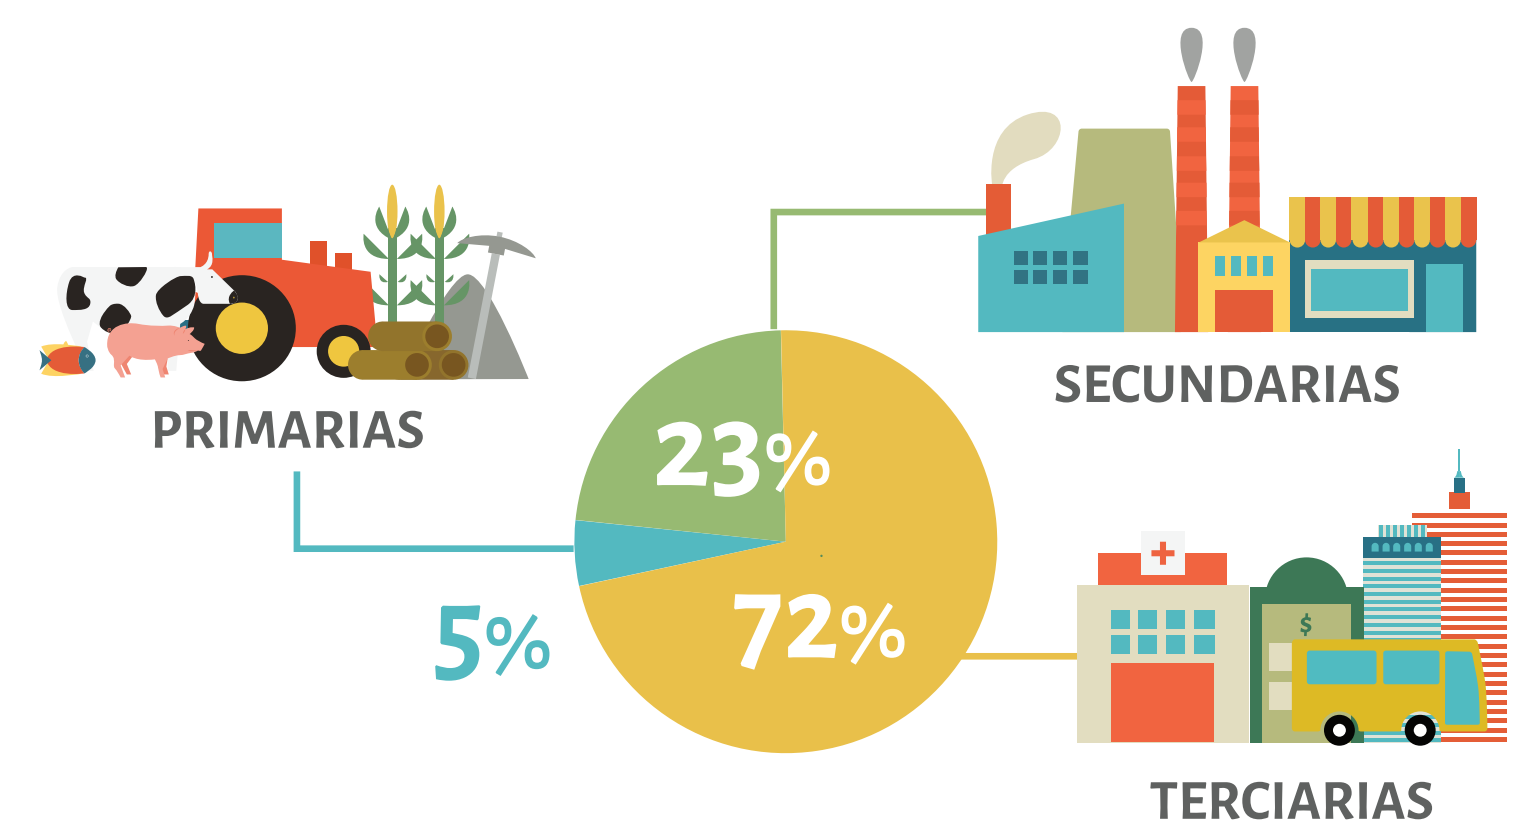

GUERRERO

TERRITORIO
63,596 km²
3.2 % del territorio nacional (2015)

DENSIDAD
55.6 hab./km²
17º lugar nacional (2015)

POBLACIÓN ACTUAL
3,533,251 hab.
3.0 % del total nacional (2015)

POBLACIÓN 2030
3,772,110 hab.
proyecciones (2015)

FAUNA SILVESTRE (2015)

CONDICIONES SOCIALES (2015)

TIPOS DE VEGETACIÓN (2014)

BOSQUE TEMPLADO

SELVA HÚMEDA

BOSQUE DE NIEBLA

SELVA SECA

VIVIENDAS CON ACCESO A AGUA ENTUBADA

CAMBIOS DE LA COBERTURA VEGETAL 1980 - 2014

ACTIVIDADES ECONÓMICAS 2014

PROYECCIONES DE ESCENARIOS DE CAMBIO CLIMÁTICO AL 2030 *

TEMPERATURA PROMEDIO ANUAL ACTUAL
24.2º

INCREMENTO DE TEMPERATURA ENTRE

PRECIPITACIÓN ACUMULADA PROMEDIO ANUAL ACTUAL
1237 mm